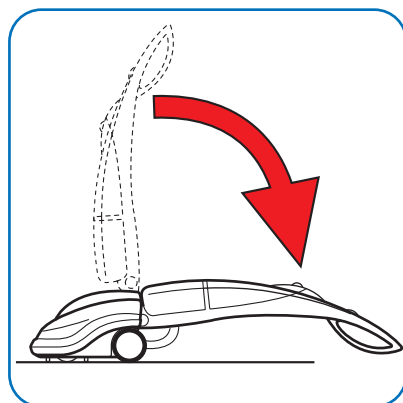

Minima altezza di lavoro 200 mm.: consente la pulizia sotto a mobili, sedie, tavoli, letti ecc. Il manico reclinabile facilita e rende agevole l'utilizzo giornaliero della macchina. L'ampia capacità dei serbatoi evita soste frequenti per il riempimento dell'unità.

Sistema di aggancio e sgancio rapido della spazzola cilindrica senza necessità di utilizzo di attrezzi. La pulizia e la manutenzione ordinaria sono semplici e veloci per qualsiasi operatore.