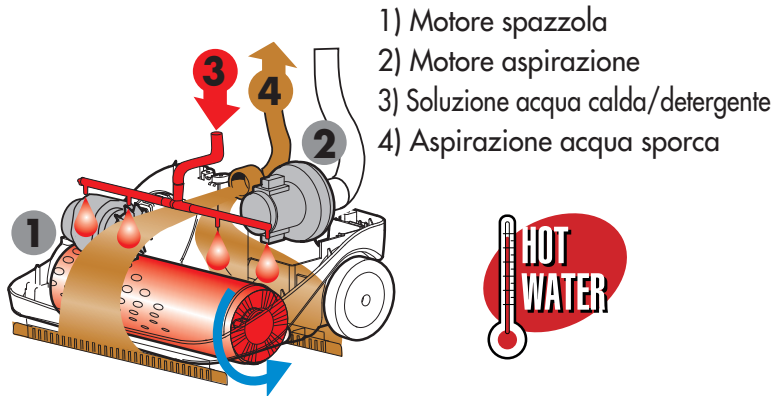

Lavasciuga pavimenti

Spazzola PP adatta alla maggior parte dei pavimenti (disponibile come optional anche la spazzola per moquette e tappeti cod. 6.505.0009). Cofani in ABS antiurto. Ruote antitraccia.