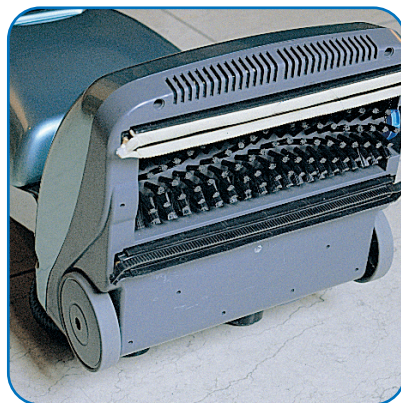

#### Caratteristiche tecniche:

- Ideale per la pulizia di piccoli ambienti quali: negozi, uffici, cucine, scuole, ospedali, bar, palestre, ristoranti e in generale per sostituire i normali sistemi di pulizia manuali • L'unica che pulisce e sgrassa grazie all'acqua calda • Tre semplici comandi per azionamento spazzola, lavaggio e asciugatura • Doppio squeegee per asciugatura in avanti e retromarcia • Silenziosa, livello pressione acustica 68 dB(A) • Altezza minima di lavoro 200 mm • Struttura robusta costituita da materiali resistenti • Adeguato carico sulla spazzola per un'ottimale efficacia pulente • Serbatoio soluzione/recupero estraibili • Pratico avvolgicavo • Ruote antri traccia.

Minima altezza di lavoro 200 mm.: consente la pulizia sotto a mobili, sedie, tavoli, letti ecc. Il manico reclinabile facilita e rende agevole l'utilizzo giornaliero della macchina. L'ampia capacità dei serbatoi evita soste frequenti per il riempimento dell'unità.