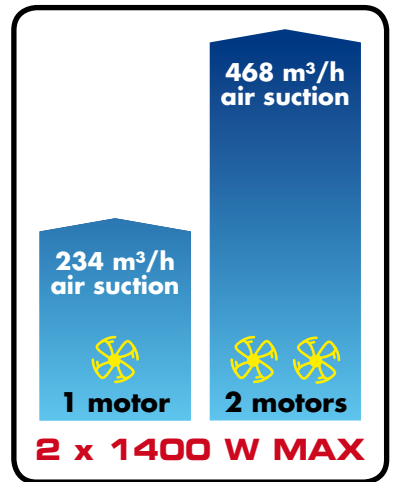

75 dB (A)

↔ 5 mt

↔ 2,5 mt

Code	8.239.0006
	8013298065448
	55 lt.
	2 x 1200 W (max 2800 W) - 230 V ~ 50 Hz
	2400 mm/H <sub>2</sub> O - 24 kPa
	468 m <sup>3</sup> /h
	19 Kg
	480 x 590 x 780 (h) cm
	8 Pz